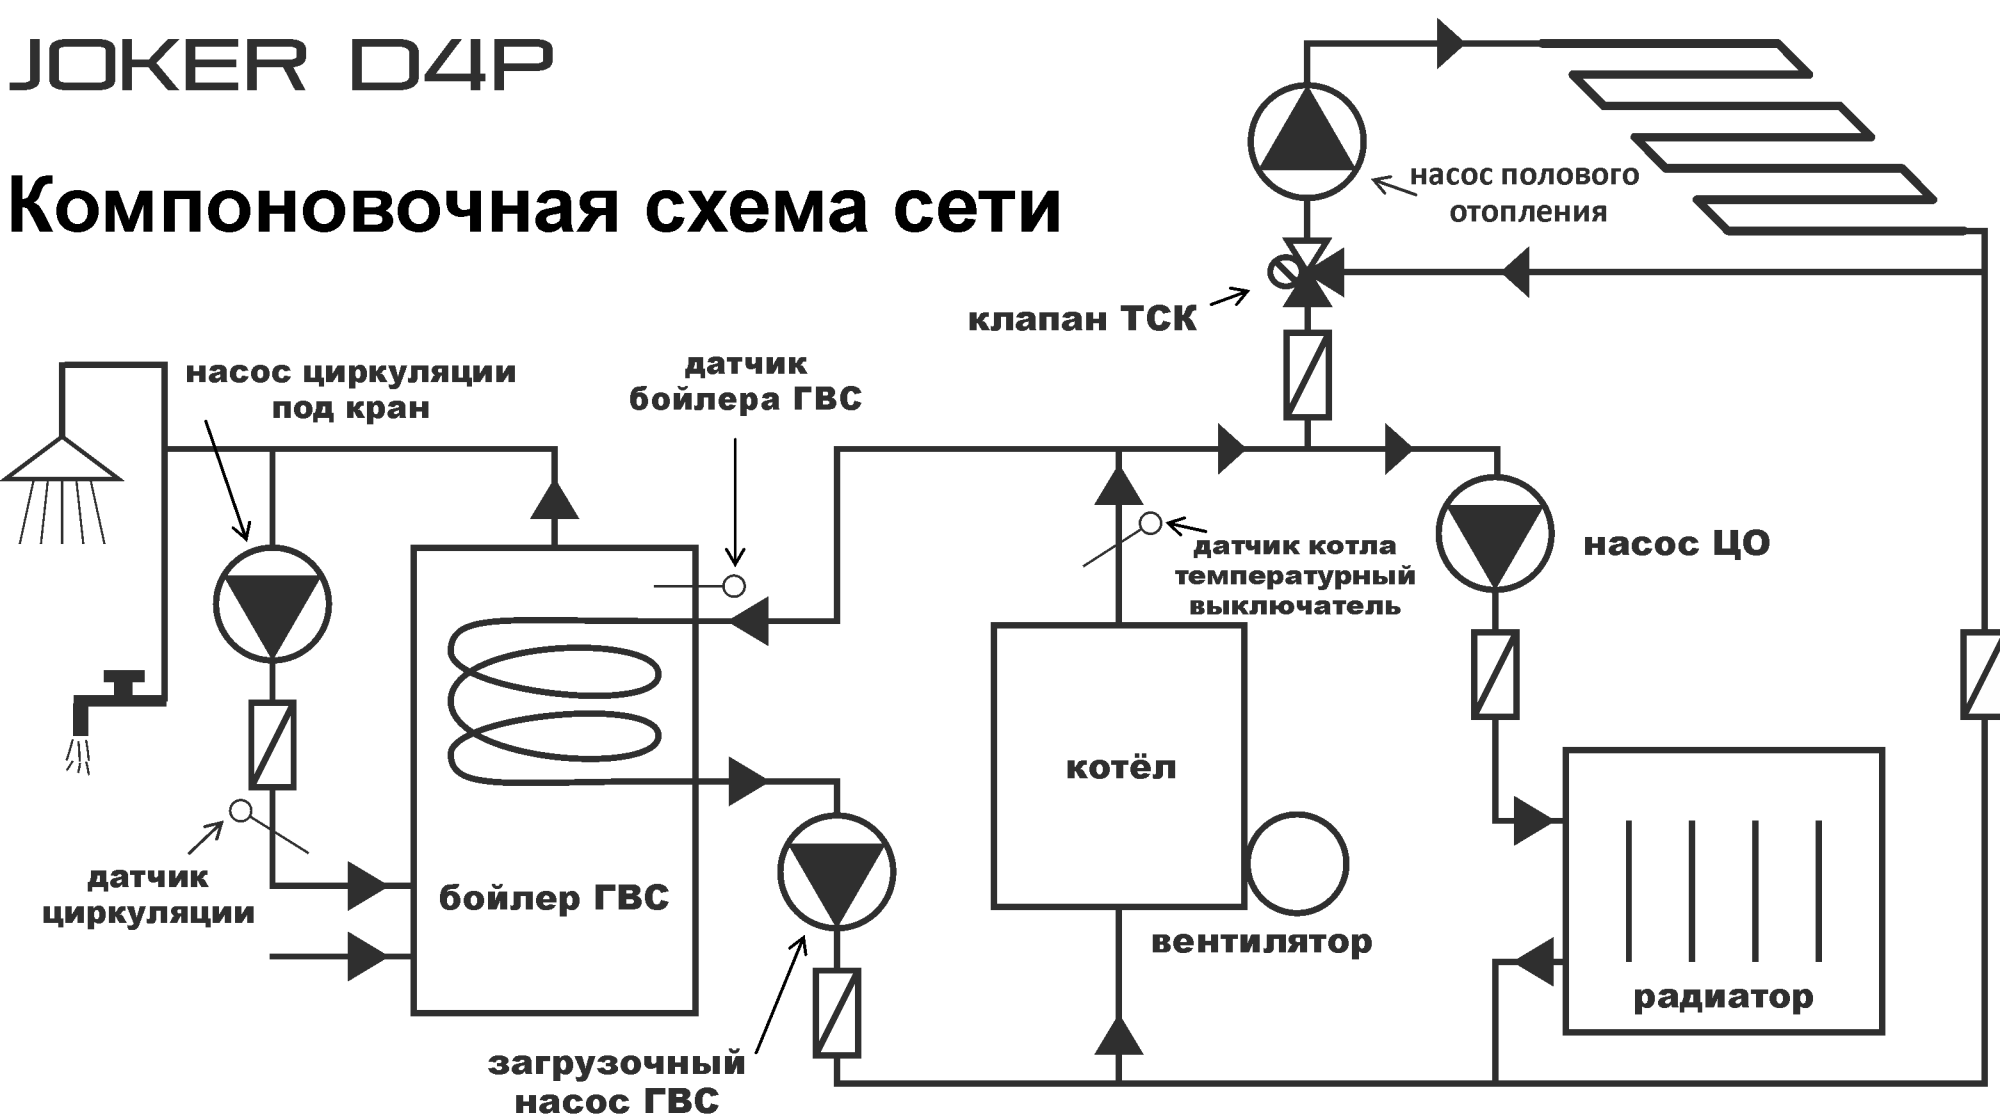

JOKER D4P

Компоновочная схема сети

 - обратный клапан